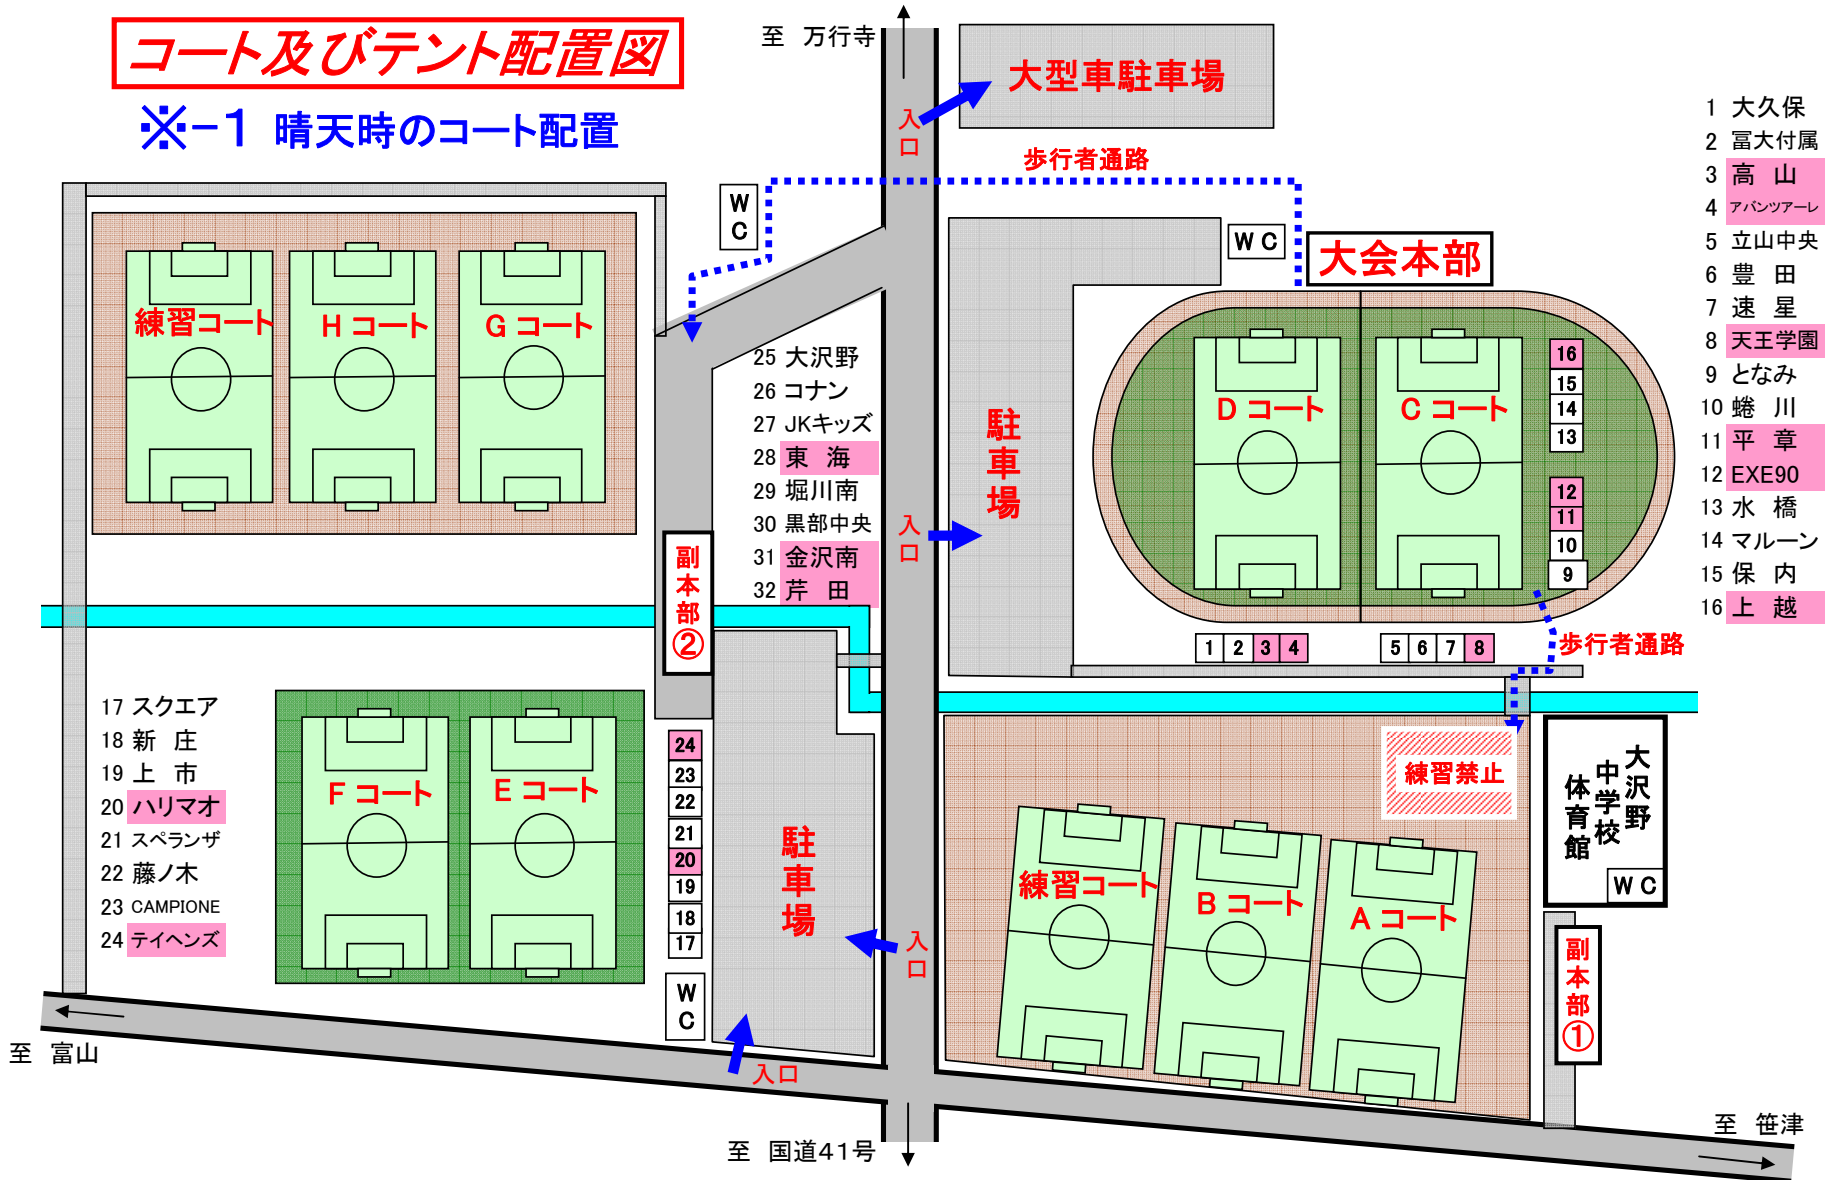

テント設営図

大久保 1
大沢野 1

- 1 大久保
- 2 富大付属
- 3 高山
- 4 アバンツァーレ
- 5 立山中央
- 6 豊田
- 7 速星
- 8 天王学園
- 9 となみ
- 10 蝮川
- 11 平章
- 12 EXE90
- 13 水橋
- 14 マルーン
- 15 保内
- 16 上越

大会本部

駐車場

駐車場

大沢野
中学校
体育館
WC

練習禁止

至 万行寺

至 富山

至 国道41号

至 笹津

コート及びテント配置図

※-1 晴天時のコート配置

- 1 大久保
- 2 富大付属
- 3 高山
- 4 アバンツァーレ
- 5 立山中央
- 6 豊田
- 7 速星
- 8 天王学園
- 9 となみ
- 10 蛭川
- 11 平章
- 12 EXE90
- 13 水橋
- 14 マルーン
- 15 保内
- 16 上越

コート及びテント配置図

※-2 強雨時のコート配置