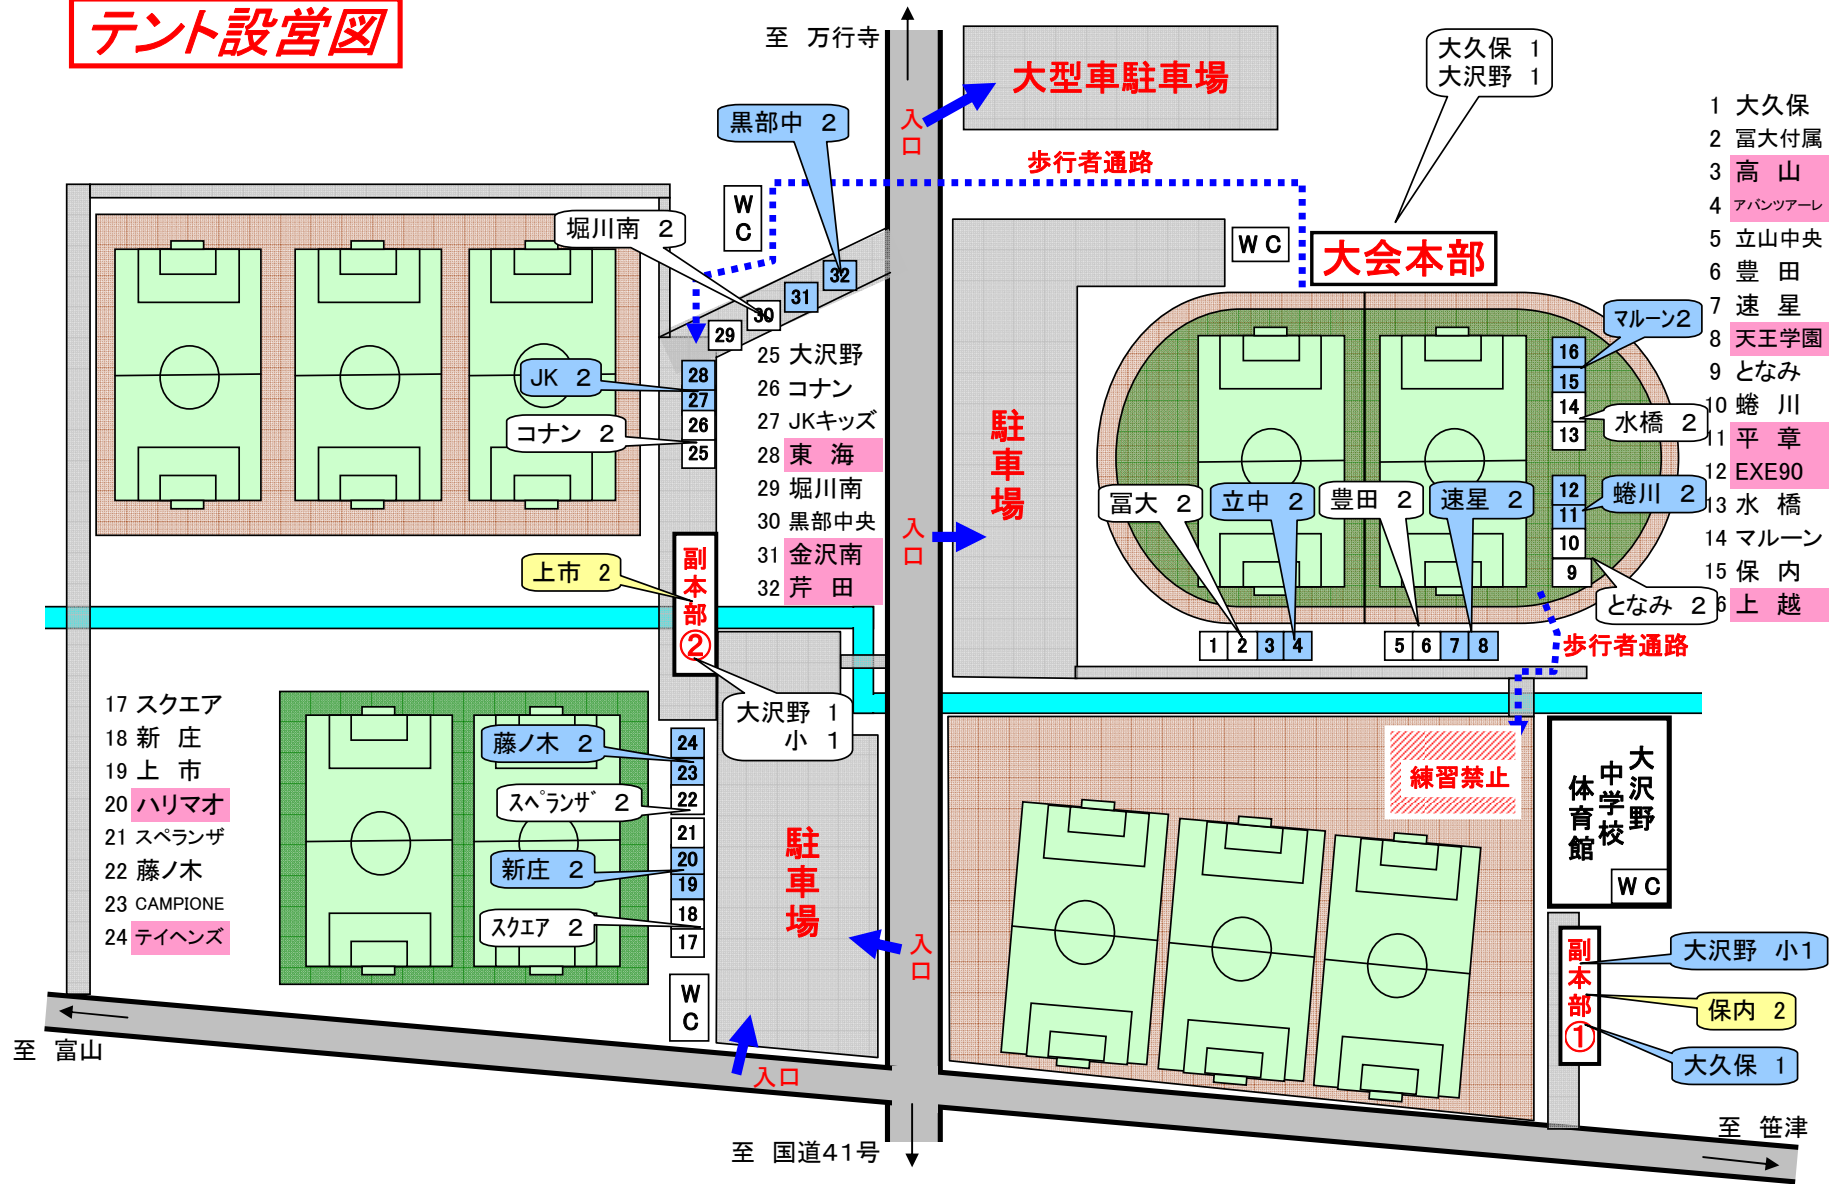

テント設営図

大久保 1
大沢野 1

- 1 大久保
- 2 富大付属
- 3 高山
- 4 アバンツァーレ
- 5 立山中央
- 6 豊田
- 7 速星
- 8 天王学園
- 9 となみ
- 10 蝮川
- 11 平章
- 12 EXE90
- 13 水橋
- 14 マルーン
- 15 保内
- 16 上越

大会本部

駐車場

駐車場

大沢野
中学校
体育館
WC

練習禁止

至 万行寺

至 富山

至 国道41号

至 笹津

コート及びテント配置図

※-1 晴天時のコート配置

- 1 大久保
- 2 富大付属
- 3 高山
- 4 アバンツァーレ
- 5 立山中央
- 6 豊田
- 7 速星
- 8 天王学園
- 9 となみ
- 10 蛭川
- 11 平章
- 12 EXE90
- 13 水橋
- 14 マルーン
- 15 保内
- 16 上越

コート及びテント配置図

※-2 強雨時のコート配置