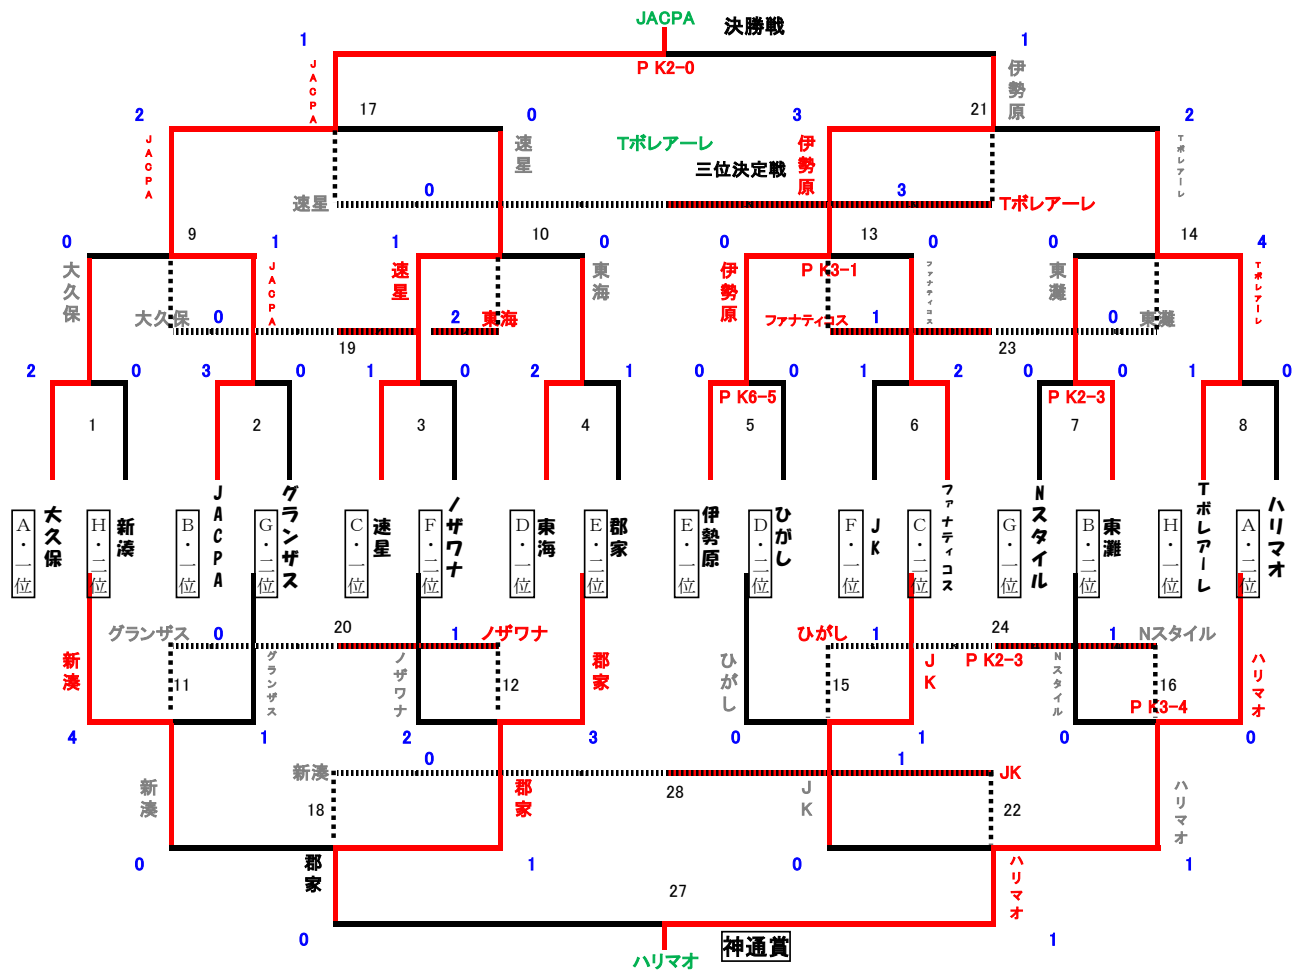

(陸上競技会場)

ジュニア・チャンピオンズカップ トーナメント

(水緑公園会場)