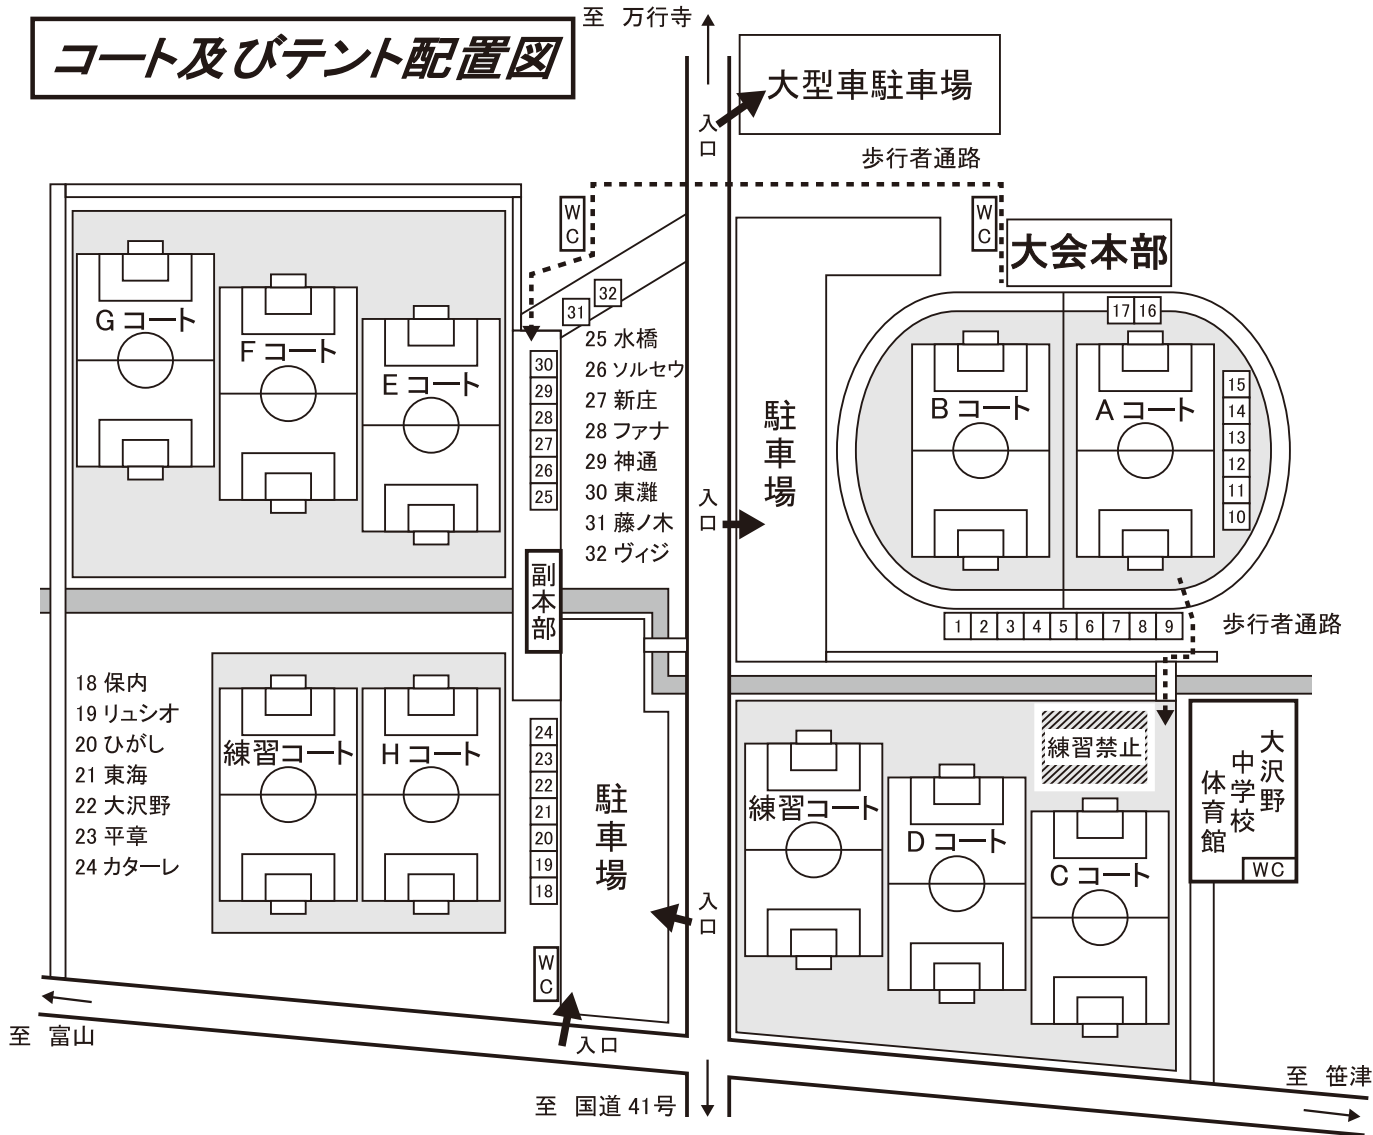

# コート及びテント配置図

- 1 コナン
- 2 天王
- 3 マルーン
- 4 高山
- 5 となみ
- 6 Tボレ
- 7 古里
- 8 山雅
- 9 新湊
- 10 堀川南
- 11 小松北
- 12 星陵
- 13 JK
- 14 蜷川
- 15 郡家
- 16 ハリマオ
- 17 大久保