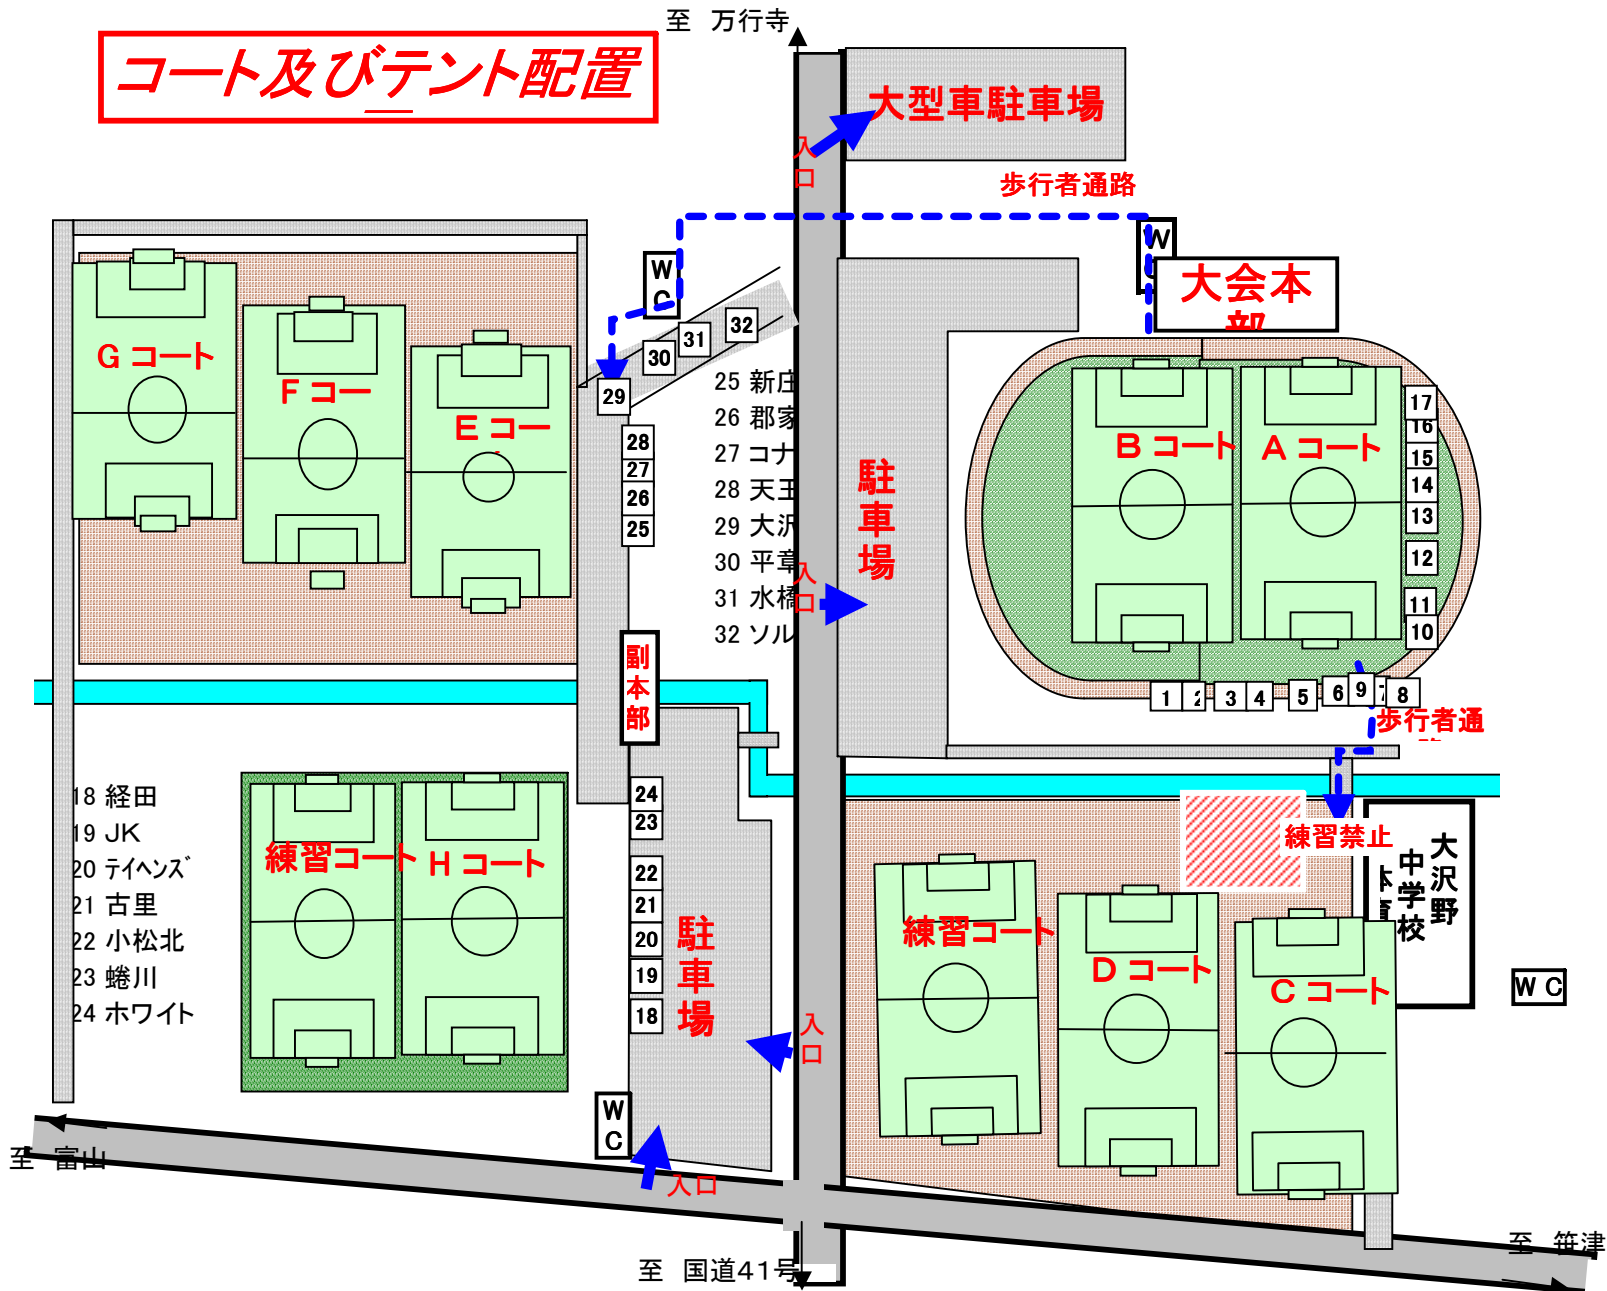

# コート及びテント配置

- 1 マルーン
- 2 高山
- 3 堀川南
- 4 ファナティコス
- 5 藤ノ木
- 6 西原
- 7 速星
- 8 東海
- 9 カンピオ
- 10 神通
- 11 鎌田
- 12 保内
- 13 リュシオ
- 14 となみ
- 15 新湊
- 16 ハリマオ
- 17 大久保

# コート及びテント設営図

- 1 マルーン
- 2 マルーン
- 3 堀川南
- 4 堀川南
- 5 藤ノ木
- 6 藤ノ木
- 7 速星
- 8 速星
- 9 **カンピオ**
- 10 神通
- 11 神通
- 12 保内
- 13 保内
- 14 **となみ**
- 15 **新湊**
- 16 **となみ**
- 17 **新湊**