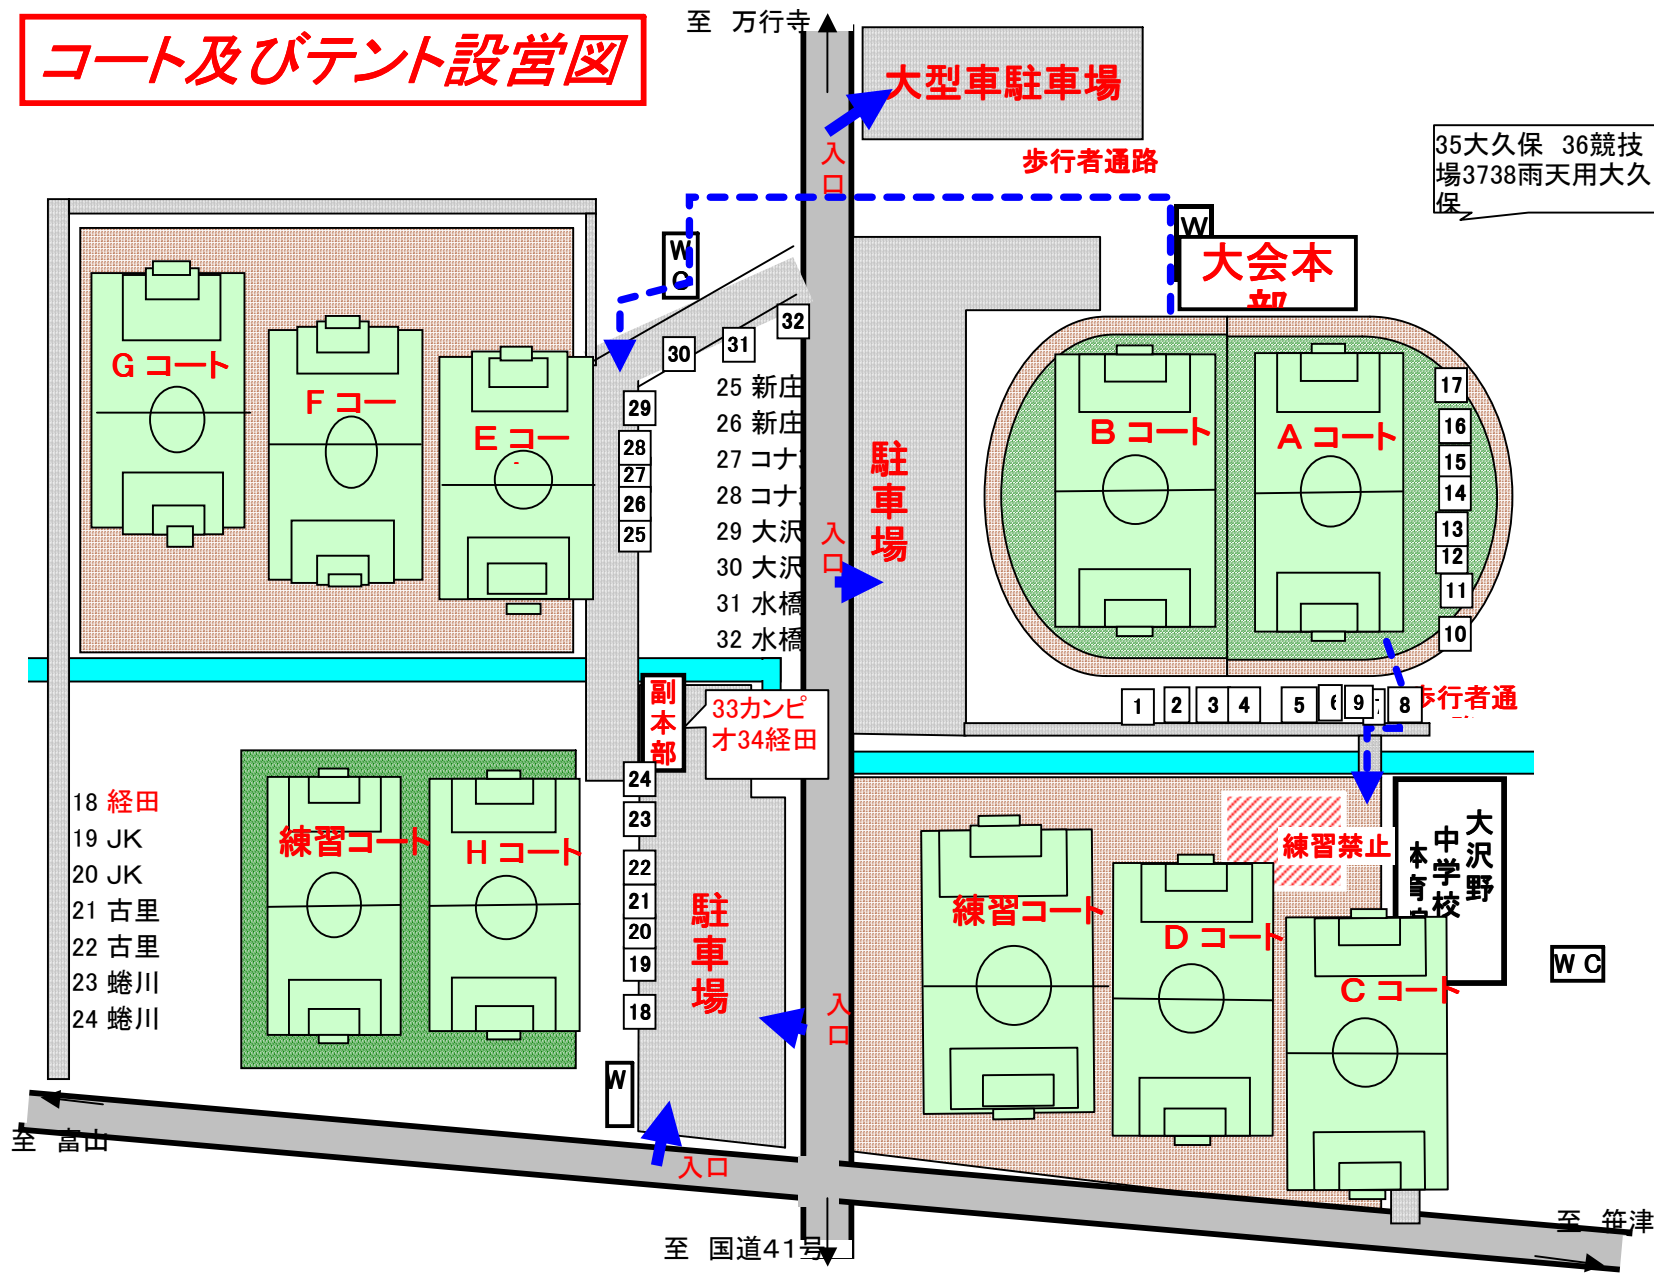

# コート及びテント配置

- 1 マルーン
- 2 高山
- 3 堀川南
- 4 ファナティコス
- 5 藤ノ木
- 6 西原
- 7 速星
- 8 東海
- 9 カンピオ
- 10 神通
- 11 鎌田
- 12 保内
- 13 リュシオ
- 14 となみ
- 15 新湊
- 16 ハリマオ
- 17 大久保

# コート及びテント設営図

- 1 マルーン
- 2 マルーン
- 3 堀川南
- 4 堀川南
- 5 藤ノ木
- 6 藤ノ木
- 7 速星
- 8 速星
- 9 **カンピオ**
- 10 神通
- 11 神通
- 12 保内
- 13 保内
- 14 **となみ**
- 15 **新湊**
- 16 **となみ**
- 17 **新湊**