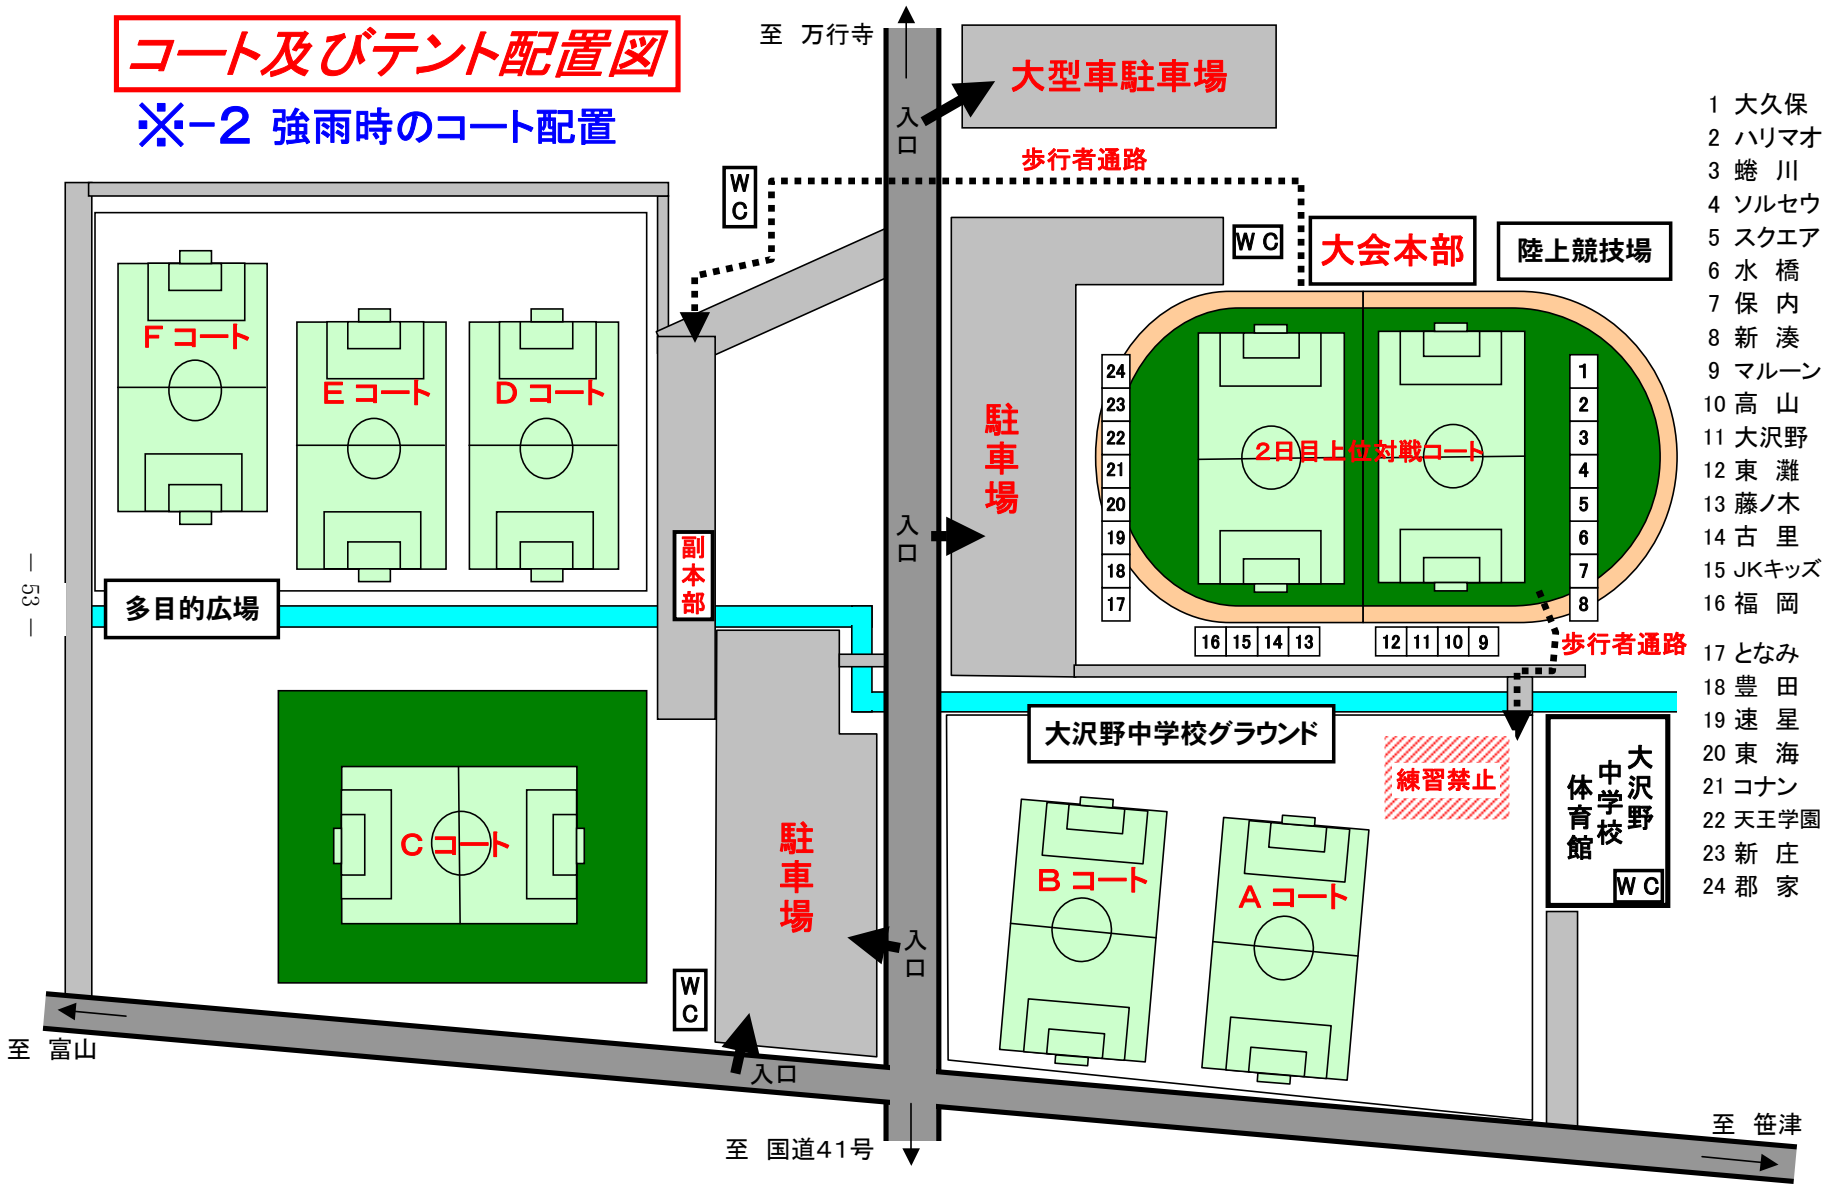

コート及びテント配置図

※-2 強雨時のコート配置

- 1 大久保
- 2 ハリマオ
- 3 蛭川
- 4 ソルセウ
- 5 スクエア
- 6 水橋
- 7 保内
- 8 新湊
- 9 マルーン
- 10 高山
- 11 大沢野
- 12 東灘
- 13 藤ノ木
- 14 古里
- 15 JKキッズ
- 16 福岡
- 17 となみ
- 18 豊田
- 19 速星
- 20 東海
- 21 コナン
- 22 天王学園
- 23 新庄家
- 24 郡家