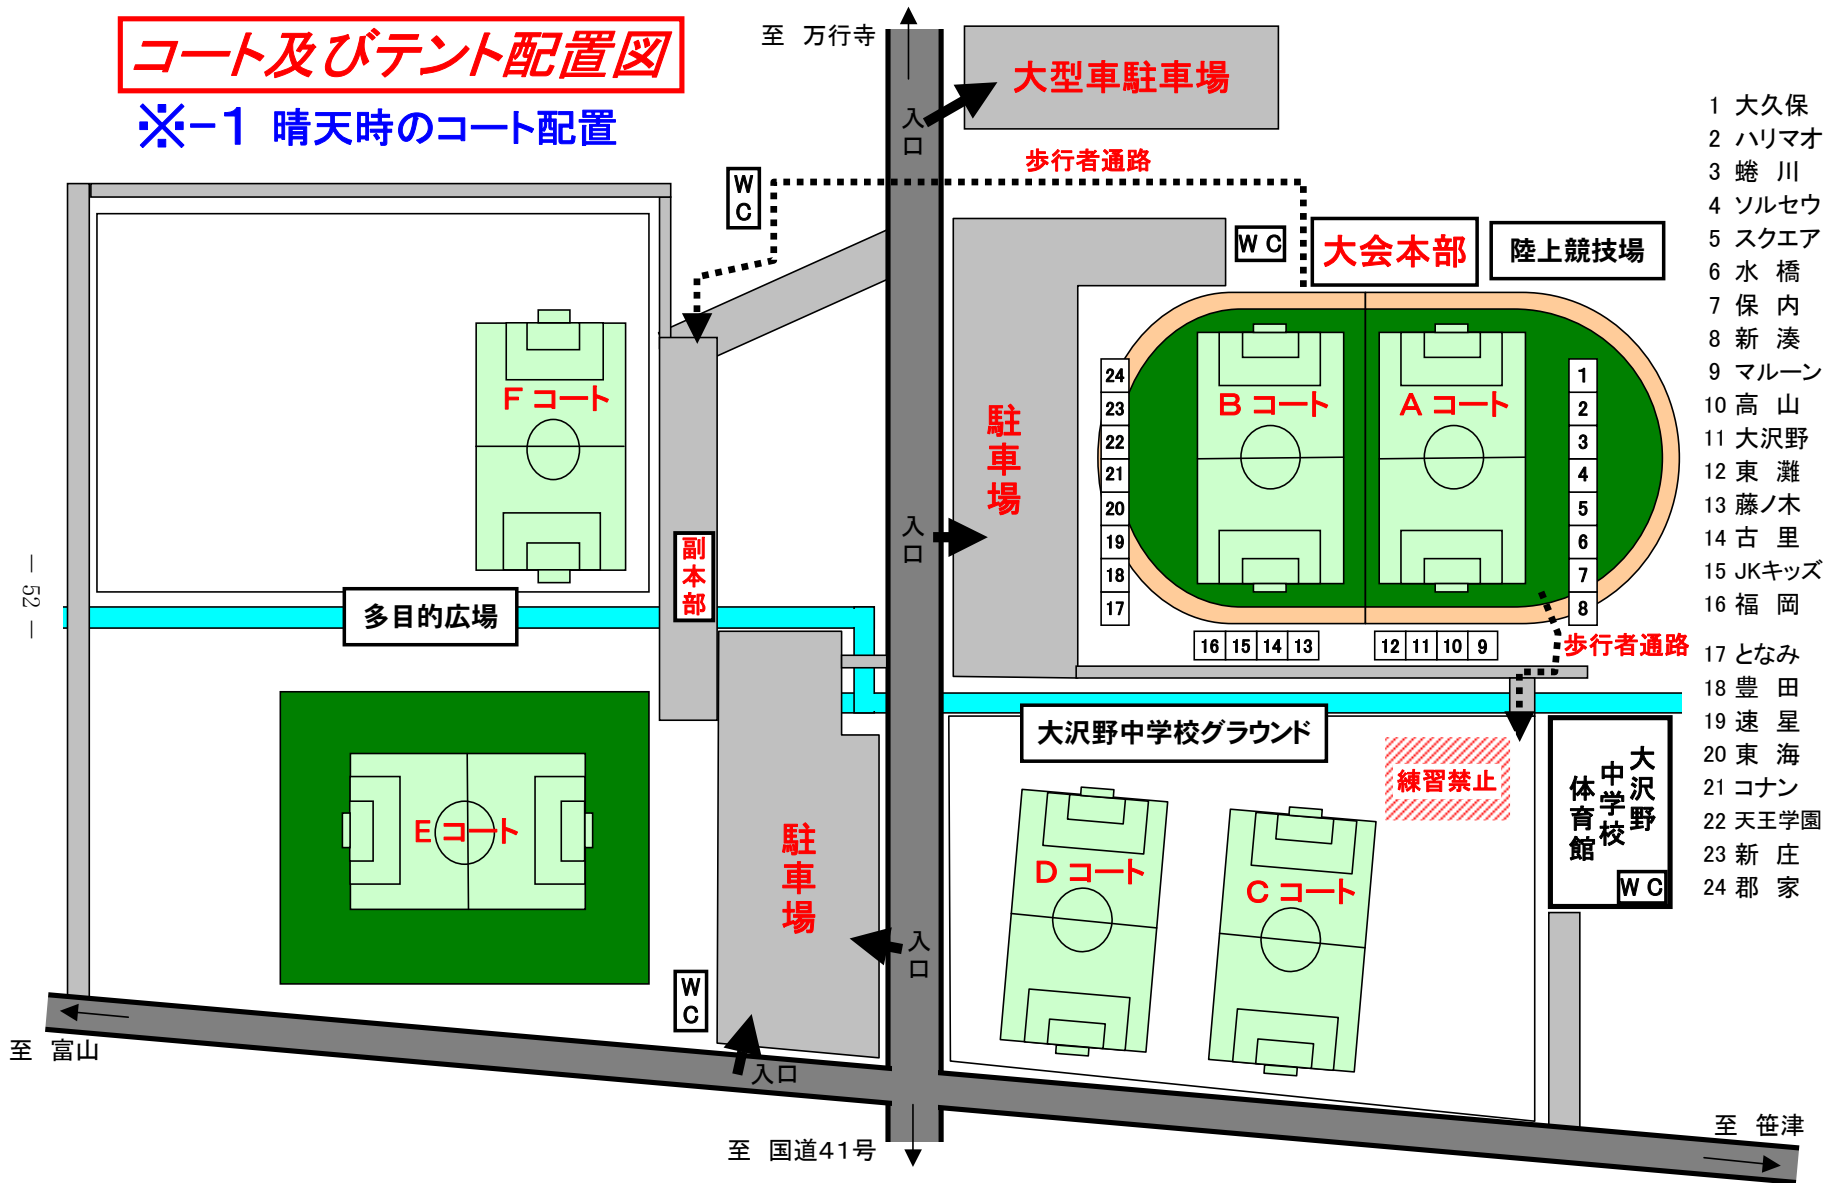

コート及びテント配置図

※-1 晴天時のコート配置

- 1 大久保
- 2 ハリマオ
- 3 蟻川
- 4 ソルセウ
- 5 スクエア
- 6 水橋
- 7 保内
- 8 新湊
- 9 マルーン
- 10 高山
- 11 大沢野
- 12 東灘
- 13 藤ノ木
- 14 古里
- 15 JKキッズ
- 16 福岡
- 17 となみ
- 18 豊田
- 19 速星
- 20 東海
- 21 コナン
- 22 天王学園
- 23 新庄家
- 24 郡家